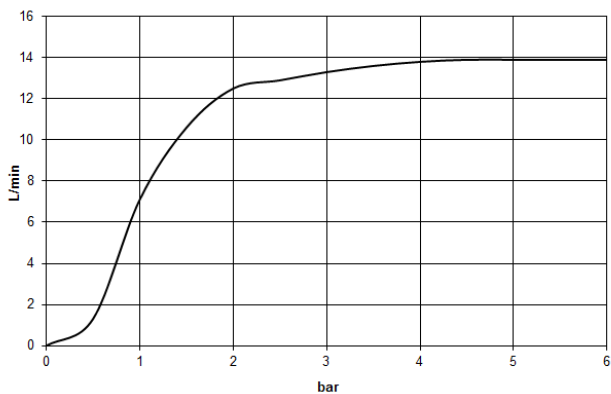

Prodotti complementari

raccordo angolare ad incasso - 35 085 970 90

- profondità d'incasso min. 90 mm
- Profondità d'incasso max. 163 mm

28 699 970

mm [inches]

Diagramma di portata

Certificati

LGA_29238.