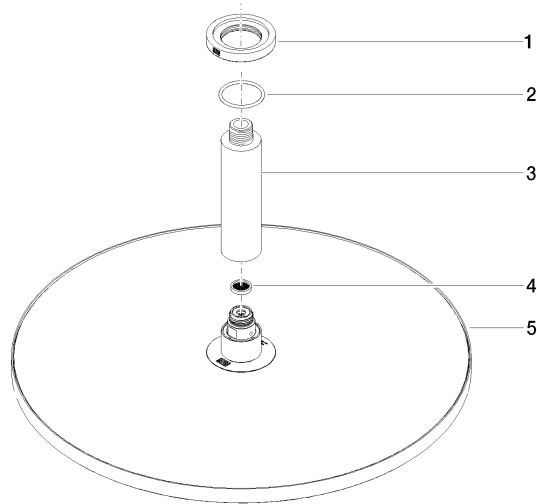

28 699 970

- Soffione a pioggia Ø 400 mm
- PURE RAIN, portata max 20 l/min (a 3 bar)
- portata max. 20 l/min (a 3 bar)
- Funzione a partire da: 12 l/min
- diametro rosetta 60 mm, utilizzo opzionale
- ingresso 1/2"
- con sistema anticalcare
- con funzione neutra

Modifica prodotto dal 1.4.2024: portata max. 20l/min

Compatibile con: TARA, LISSÉ, VAIA, META

	Light Gold	28 699 970-26
	Cromato	28 699 970-00
	Platinato spazzolato	28 699 970-06
	Platinato	28 699 970-08
	Dark Chrome	28 699 970-19
	Light Gold spazzolato	28 699 970-27
	Ottone spazzolato (Oro 23k)	28 699 970-28
	Nero opaco	28 699 970-33
	Bronzo spazzolato	28 699 970-42
	Champagne spazzolato (Oro 22k)	28 699 970-46
	Champagne (Oro 22k)	28 699 970-47
	Cromo spazzolato	28 699 970-93
	Dark Platinum spazzolato	28 699 970-99

Prodotti complementari

raccordo angolare ad incasso - 35 085 970 90

- profondità d'incasso min. 90 mm
- Profondità d'incasso max. 163 mm

28 699 970

mm [inches]

Diagramma di portata

Certificati

LGA_29238.

WRAS_2212012.

DVGW_DW-
6517DN0118.

28 699 970

Elenco delle parti di ricambio

N.	Codice articolo	Denominazione	Quantità necessaria	Tempo di produzione
1	09 27 22 040-26	rosetta	1	60
2	09 14 10 141 90	guarnizione	1	2
3	09 11 03 080-26	attacco	1	60
4	09 23 01 075 90	inserto	1	2
5	04 12 05 090 00-26	doccia	1	60
6	90 30 09 069 00 90	chiave	1	2