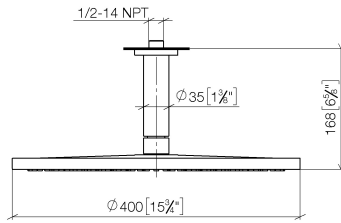

Prodotti complementari

raccordo angolare ad incasso - 35 085 970 90

- profondità d'incasso min. 90 mm
- Profondità d'incasso max. 163 mm

28 699 970

mm [inches]

Diagramma di portata

Certificati

LGA_29238.

WRAS_2212012.

DVGW_DW-
6517DN0118.

28 699 970

Elenco delle parti di ricambio

N.	Codice articolo	Denominazione	Quantità necessaria	Tempo di produzione
1	09 27 22 040-26	rosetta	1	60
2	09 14 10 141 90	guarnizione	1	2
3	09 11 03 080-26	attacco	1	60
4	09 23 01 075 90	inserto	1	2
5	04 12 05 090 00-26	doccia	1	60
6	90 30 09 069 00 90	chiave	1	2